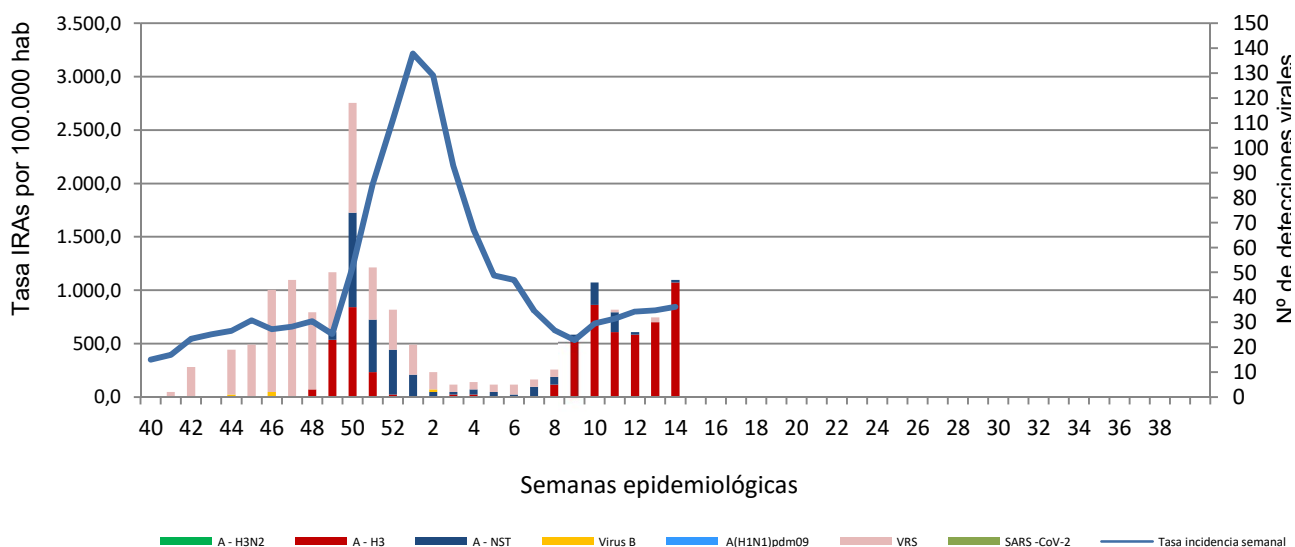

Número de casos notificados en la semana	250
Tasa de incidencia semanal (por cien mil habitantes)	843,63

Tasas de incidencia semanal IRAs. Detecciones no centinela de Gripe y Virus Respiratorio Sincitial.  
Red Centinela La Rioja TEMPORADA 2021-2022

Tasas de incidencia semanal IRAs por grupo de edad.  
Red Centinela La Rioja TEMPORADA 2021-2022

### VIGILANCIA DE INFECCIÓN RESPIRATORIA AGUDA GRAVE. SEMANA 14/2022

Número de casos IRAG notificados en la semana	47
Población semanal cubierta	239130
Tasa de incidencia semanal (por cien mil habitantes)	19,65