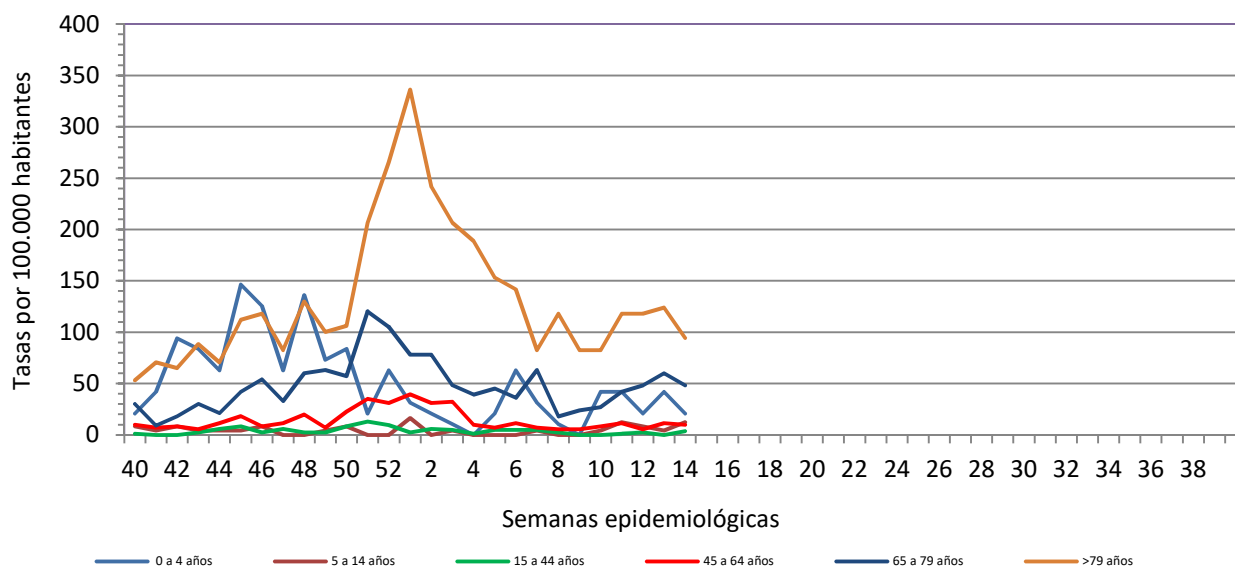

VIGILANCIA DE INFECCIÓN RESPIRATORIA AGUDA GRAVE. SEMANA 14/2022

Número de casos IRAG notificados en la semana	47
Población semanal cubierta	239130
Tasa de incidencia semanal (por cien mil habitantes)	19,65

Tasas de incidencia semanal IRAG por grupo de edad.
Red Centinela La Rioja TEMPORADA 2021-2022