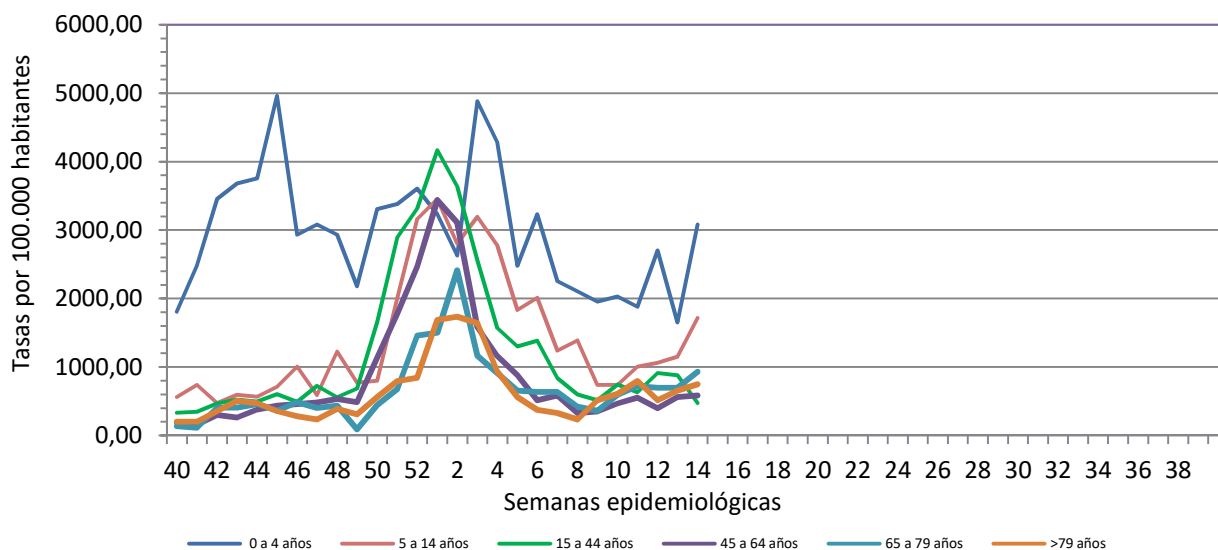

Número de casos notificados en la semana	250
Tasa de incidencia semanal (por cien mil habitantes)	843,63

Tasas de incidencia semanal IRAs. Detecciones no centinela de Gripe y Virus Respiratorio Sincitial.  
Red Centinela La Rioja TEMPORADA 2021-2022

Tasas de incidencia semanal IRAs por grupo de edad.  
Red Centinela La Rioja TEMPORADA 2021-2022

### VIGILANCIA DE INFECCIÓN RESPIRATORIA AGUDA GRAVE. SEMANA 14/2022

Número de casos IRAG notificados en la semana	47
Población semanal cubierta	239130
Tasa de incidencia semanal (por cien mil habitantes)	19,65